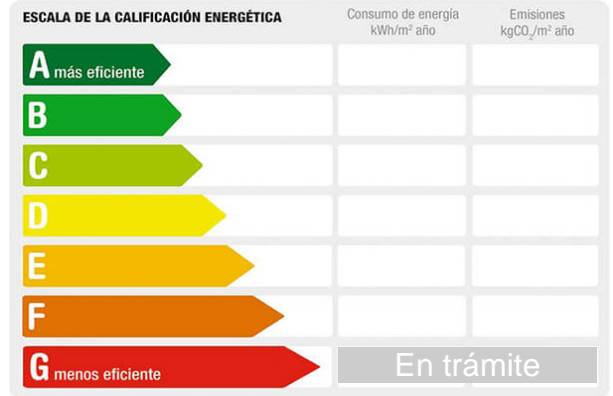

Referencia: **VS60474924**
Tipo inmueble: Casa
Operaci3n: Venta
Precio: **69.000 €**
Estado: Buen estado

Poblaci3n: Paterna de Rivera
Provincia: C3diz
Cod. postal: 11178
Zona: Salvador Dali

M² construidos: 113 **Dormitorios:** 3 **Ba^os:** 1