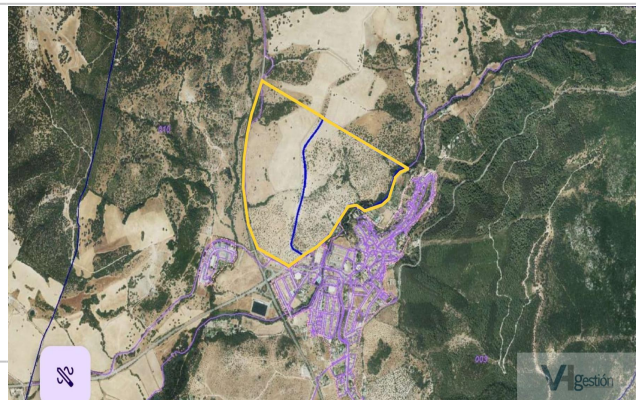

Referencia: **V0588**

Tipo inmueble: Terreno

Operación: Venta

Precio: **1 €**

Estado:

Población: El Bosque

Provincia: Cádiz

Cod. postal: 11670

Zona: -Lomo de enmedio

**M<sup>2</sup> construidos:** 947600

### Descripción:

Finca rústica en una magnífico enclave de la Sierra de Cádiz, con vistas a la ciudad del Bosque, lindando con el camino del río Majaceite tiene una extensión total catastral de 94 has con 14 áreas y 19 centiáreas siendo 48,45 hectáreas de olivar, 40, 05 de labor y el resto de mezcla, y pastos.