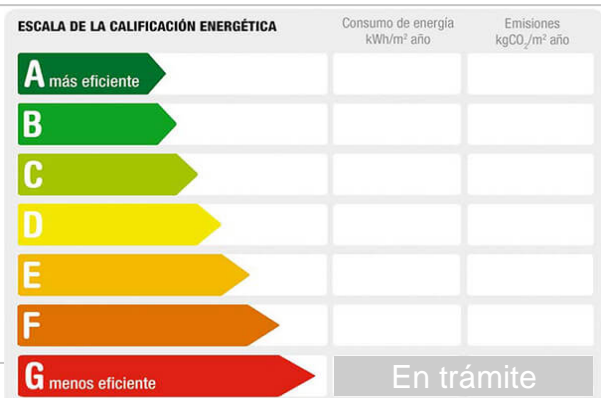

Referencia: **VS60525992**  
 Tipo inmueble: Terreno  
 Operación: Venta  
 Precio: **1.750.000 €**  
 Estado: Urbano

Población: San Roque  
 Provincia: Cádiz  
 Cod. postal: 11360  
 Zona: HUERTA VARELA

**M<sup>2</sup> construidos:** 3431

**Descripción:**

Parcela resultante inscrita de suelo urbano de uso residencial y terciario. Ubicada en el sector SR-12 PERI Huerta Varela en el municipio de San Roque, en la comarca Campo de Gibraltar, a 13 km de Algeciras, provincia de Cádiz. Es una zona de reciente urbanización, junto al casco urbano de la población y junto a unas de las entradas al mismo, a km de la costa y de la playa de Guadarranque.