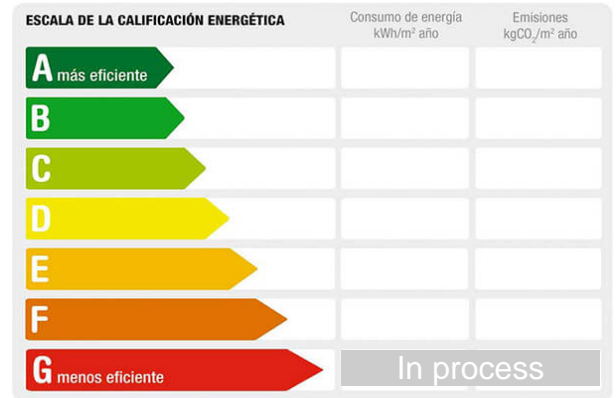

Sqm built: 100   **Bedrooms:** 4   **Bathrooms:** 1
Outward/Inward: outward

Description:

Unifamiliar adosada distribuida en planta baja con vestíbulo y primera planta de cuatro dormitorios con armarios empotrados, salón-comedor, cocina independiente semi-amueblada equipada con muebles bajos en madera y campana extractora, esta tiene acceso a la terraza y un baño completo con plato de ducha y bidet. Tiene una superficie de 100.43 m2 construidos.

La vivienda cuenta con puerta de entrada blindada normal, cocina y baños con paredes alicatadas, carpintería interior en madera, suelos de gres, ventanas correderas y persianas en pvc.

SIN COMISION

Solicita más información sin ningún compromiso.

Visítelo sin compromiso, 0% comisión a compradores para este activo.

Vh gestión informa que no cobra comisión de ningún tipo por inmuebles procedente de entidades financiera y fondos de inversión, así como producto de obra nueva.

El precio no tiene incluido aquellos gastos que por ley le pudiera corresponder a la parte adquiriente tales como iva, notaria, registro.

vh gestión es agencia homologada de diferentes entidades financieras, disponemos de la mayor oferta de la provincia, visite nuestra web www.vhgestion.es.